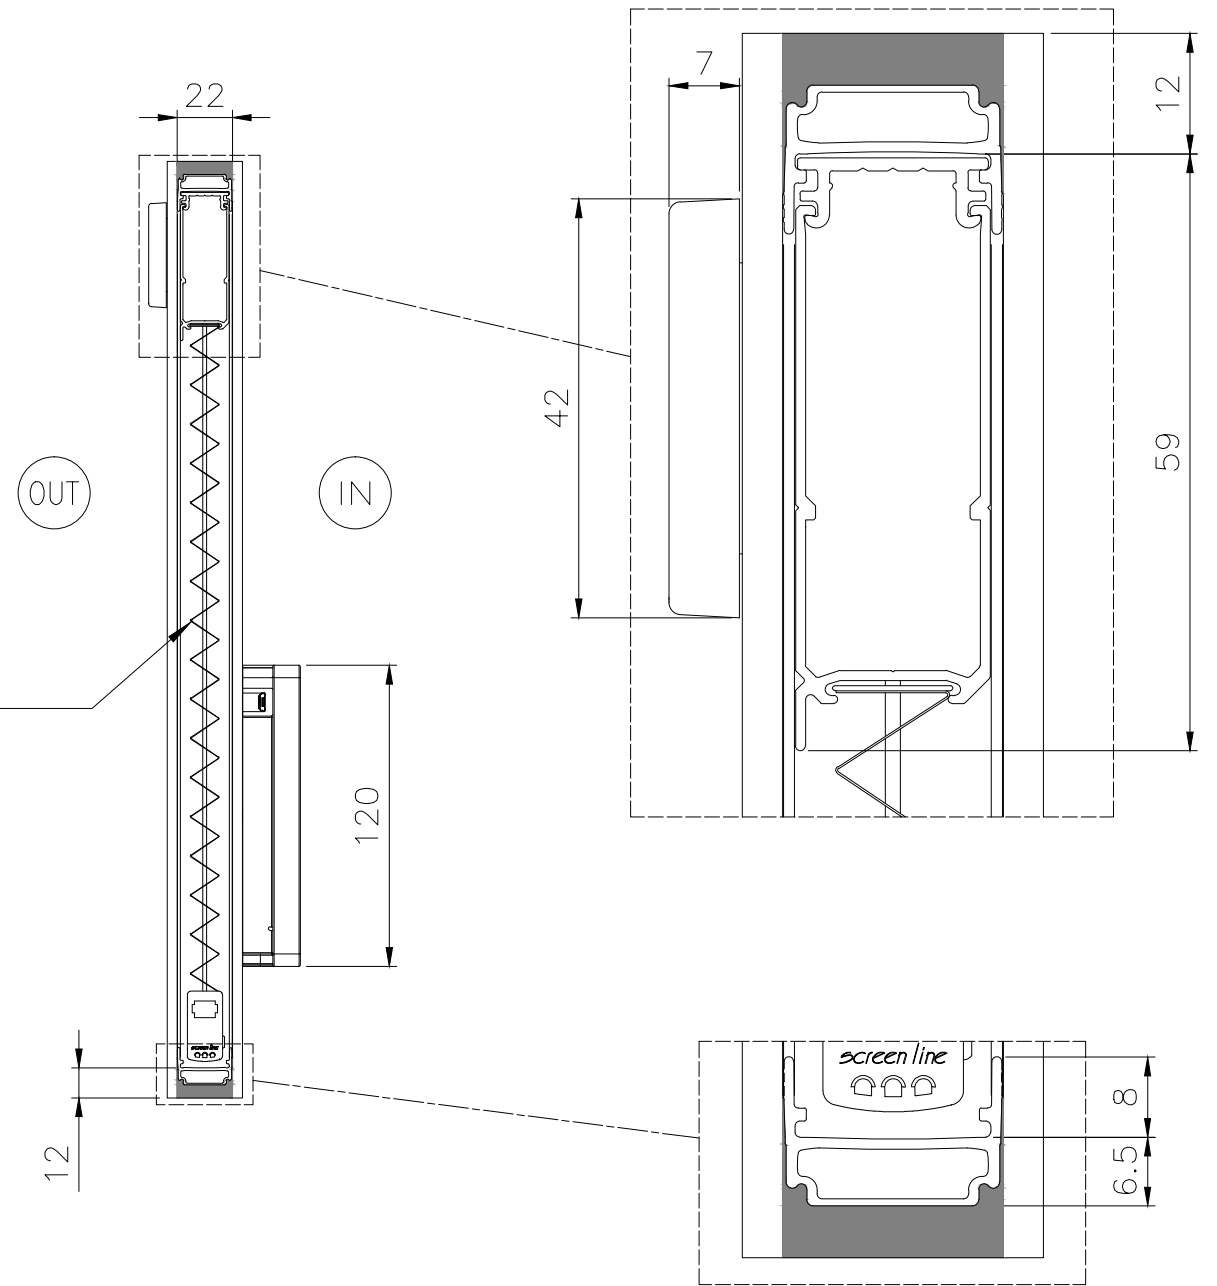

Piega 14 mm

N° REVISIONE	DESCRIZIONE	DATA
	DESCRIZIONE: SL22W - Swipe Plissé Canalina Warm edge	DISEGNO: SL22W02W
DIS.: DS	MATERIALE:	
APPR.: Ing. G. Nicolosi	TRATTAMENTO:	TOLL. GEN.: ±0.2
DATA: 30.07.14	CLIENTE:	SCALA: 1:3