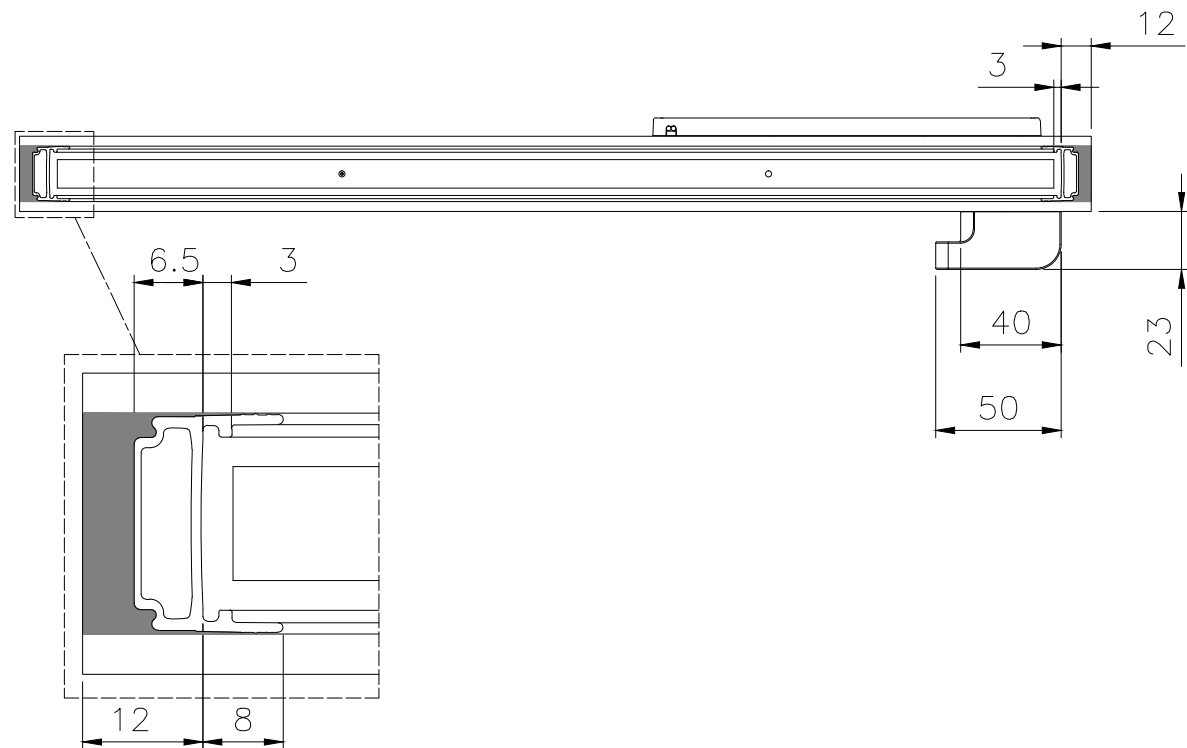

Piega 14 mm

N° REVISIONE	DESCRIZIONE	DATA
	DESCRIZIONE: SL22W - Swipe Plissé Canalina Warm edge	DISEGNO: SL22W02W
DIS.: DS	MATERIALE:	
APPR.: Ing. G. Nicolosi	TRATTAMENTO:	TOLL. GEN.: ±0.2
DATA: 30.07.14	CLIENTE:	SCALA: 1:3